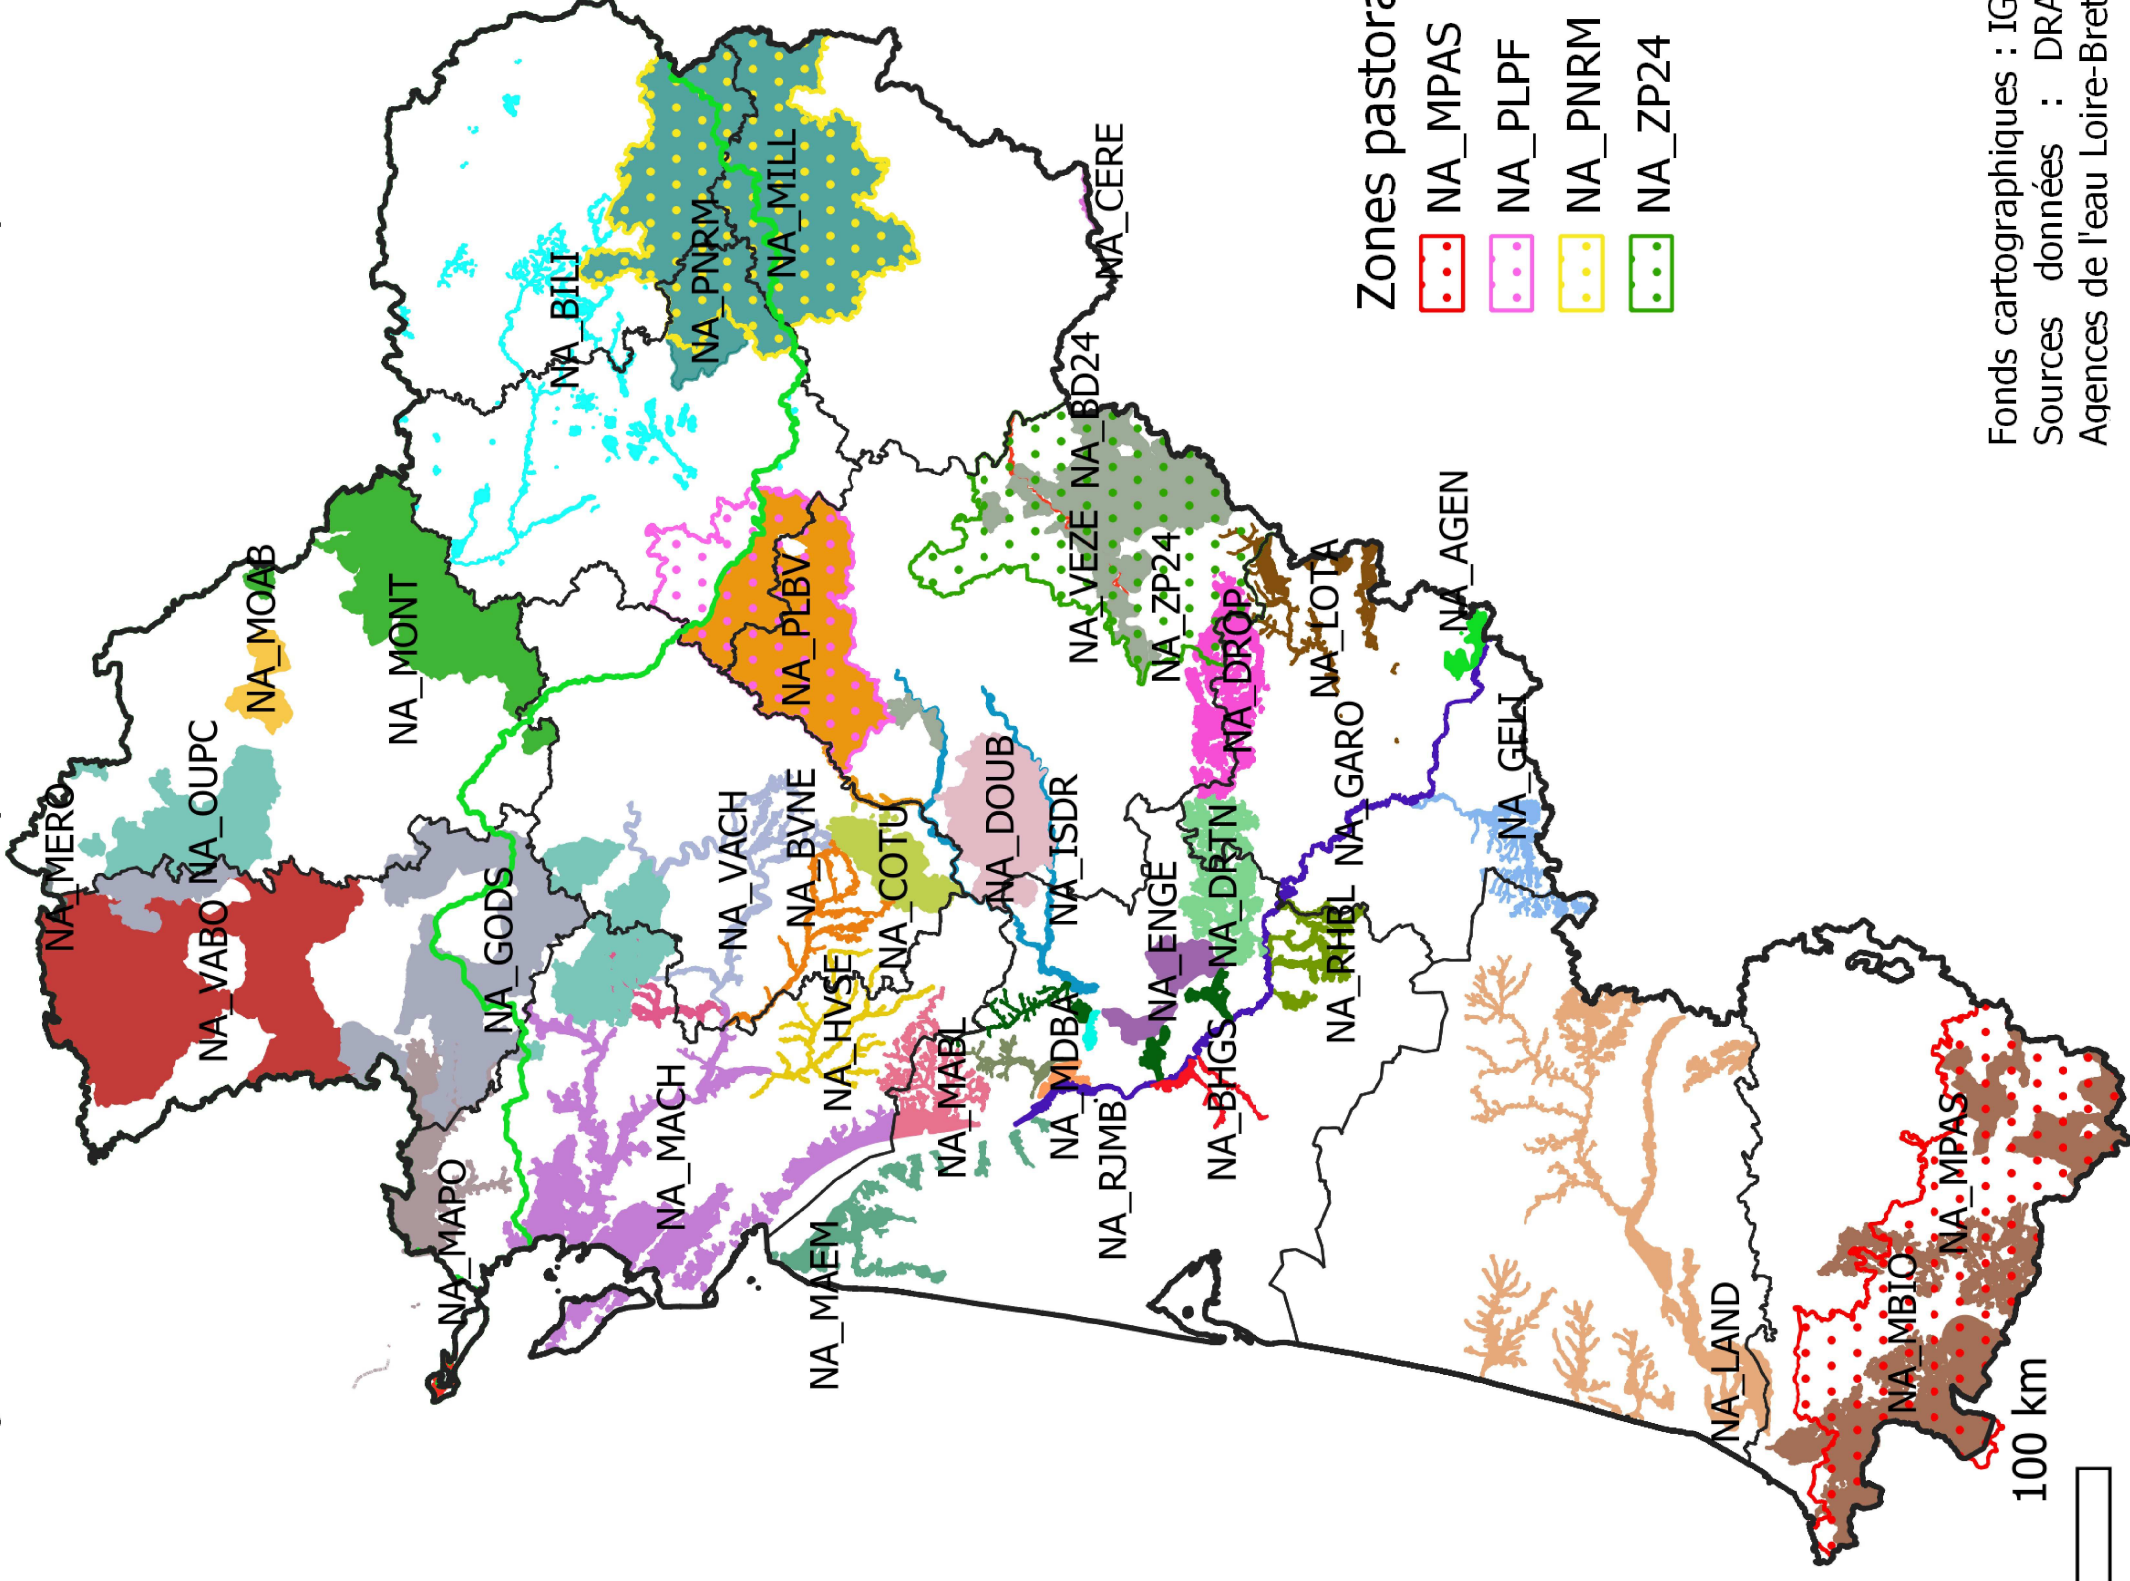

Limite bassin Loire-Bretagne/Adour-Garonne

Départements

Biodiversité

- NA_AGEN
- NA_BD24
- NA_BHGS
- NA_BILI
- NA_BVNE
- NA_CA33
- NA_CERE
- NA_COTU
- NA_DOUB
- NA_DROP
- NA_DRTN
- NA_ENGE
- NA_GARO
- NA_GELI
- NA_GODS
- NA_HVSE
- NA_LAND
- NA_ISDR
- NA_LOTA

- NA_MACH
- NA_MABL
- NA_MAPO
- NA_MAEM
- NA_MASA
- NA_MBIO
- NA_MDBA
- NA_MERO
- NA_MILL
- NA_MOAB
- NA_MONT
- NA_OUPC
- NA_PLBV
- NA_PSLI
- NA_RHBL
- NA_RJMB
- NA_VABO
- NA_VACH
- NA_VALA
- NA_VAMO
- NA_VEZE

Zones pastorales

- NA_MPAS
- NA_PLPF
- NA_PNRM
- NA_ZP24