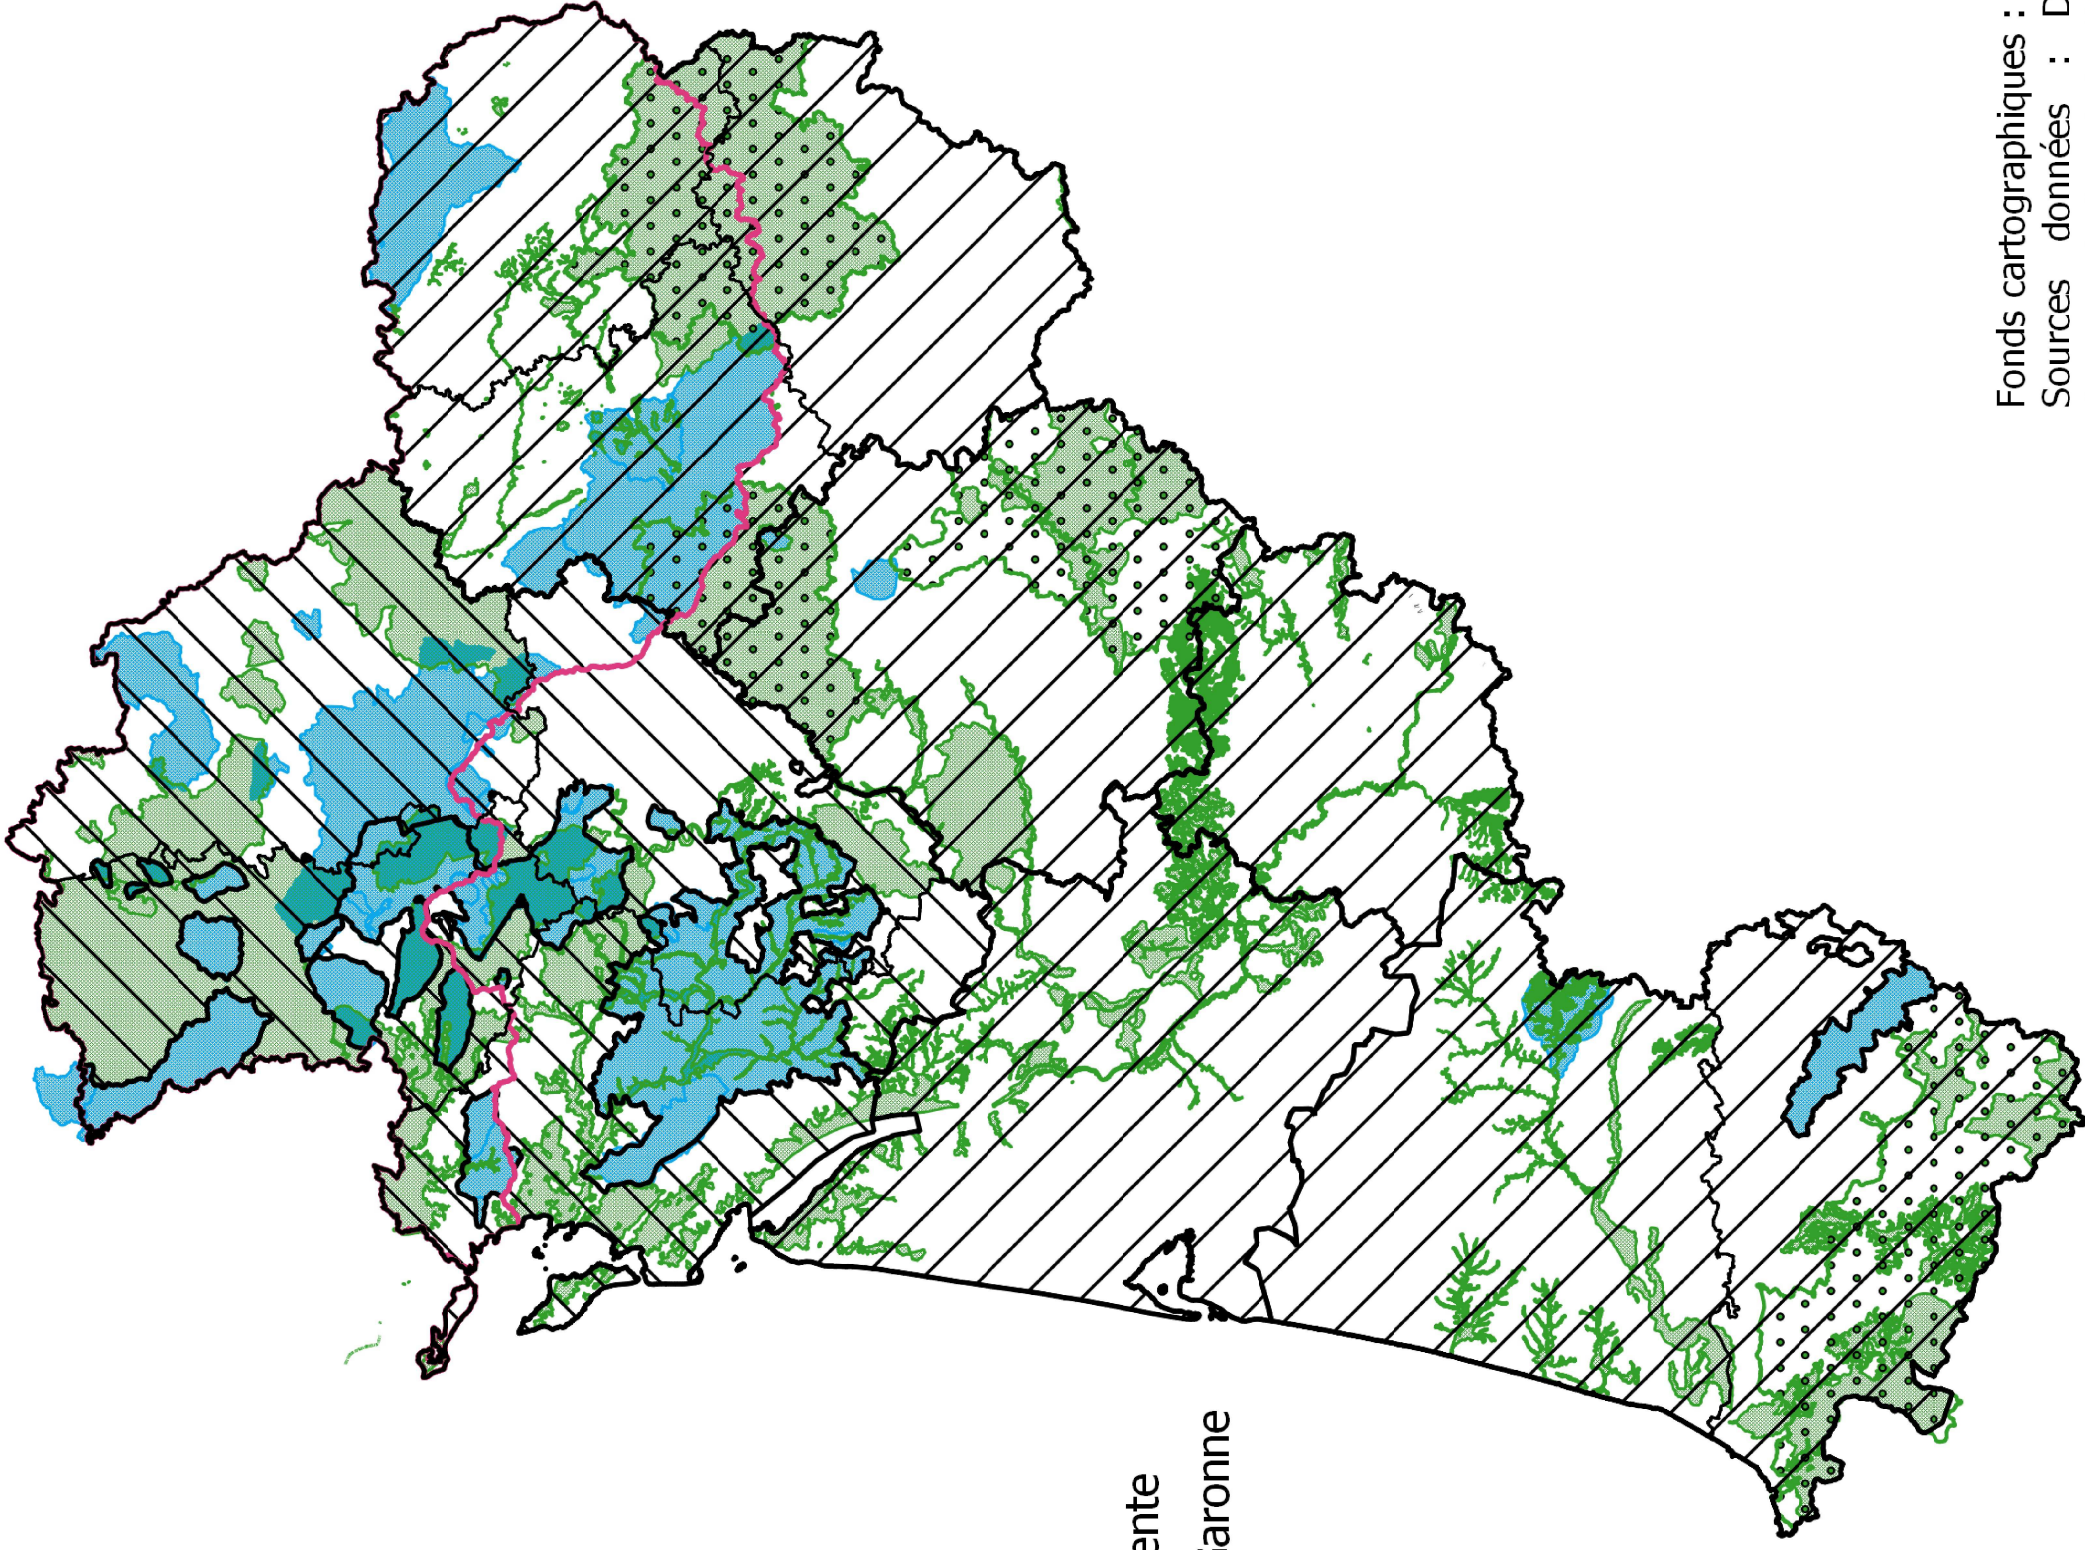

-  PAEC zone pastorale
-  PAEC biodiversité
-  PAEC eau
-  PAEC élevage
-  PAEC zone intermédiaire Poitou-Charente
-  Limite bassin Loire-Bretagne/Adour-Garonne
-  Départements

0 50 100 km