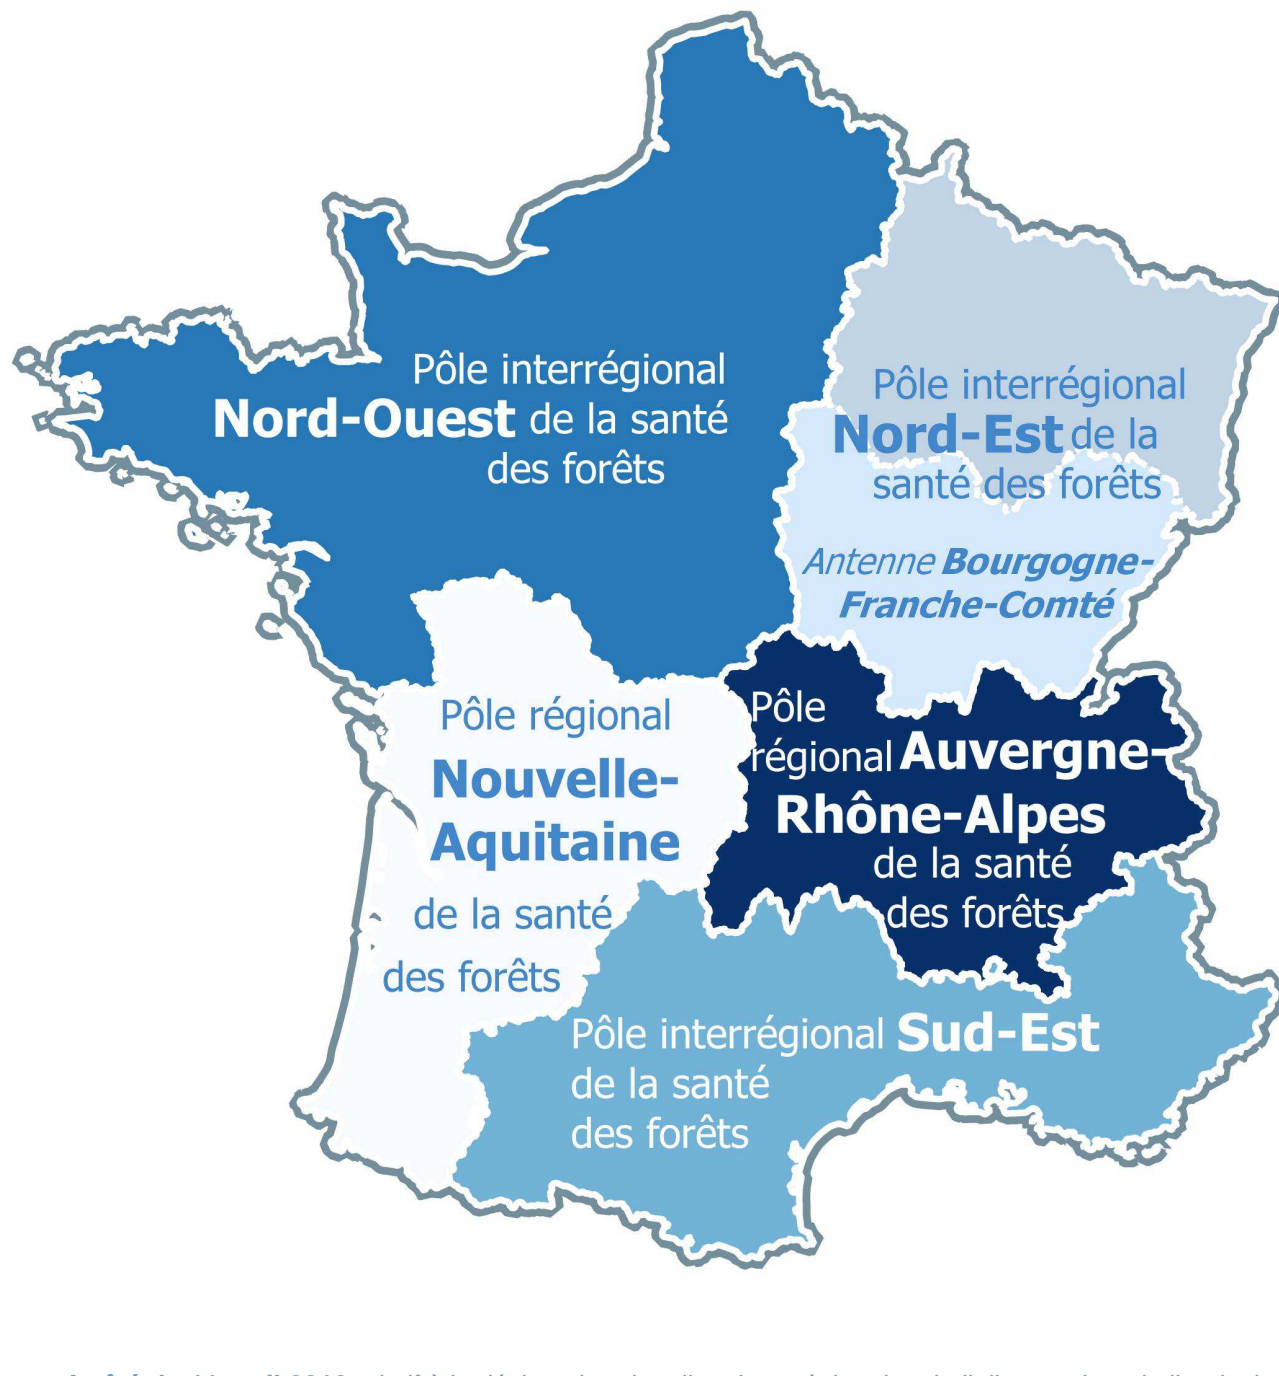

# Le réseau de surveillance de la santé des forêts

**DSF - Département de la santé des forêts**  
(MAAF, DGAL Paris)  
[dsf.sdqspv.dgal@agriculture.gouv.fr](mailto:dsf.sdqspv.dgal@agriculture.gouv.fr)

○ **Pôle Régional Auvergne-Rhône-Alpes de la santé des forêts**  
(DRAAF/SRAL)  
[dsf.draaf-auvergne-rhone-alpes@agriculture.gouv.fr](mailto:dsf.draaf-auvergne-rhone-alpes@agriculture.gouv.fr)

○ **Pôle Régional Nouvelle-Aquitaine de la santé des forêts**  
(DRAAF/SRAL)  
[dsf-so.draaf-nouvelle-aquitaine@agriculture.gouv.fr](mailto:dsf-so.draaf-nouvelle-aquitaine@agriculture.gouv.fr)

○ **Pôle Interrégional Nord-Ouest de la santé des forêts**  
(DRAAF/SRAL)  
[dsf-no.draaf-centre-val-de-loire@agriculture.gouv.fr](mailto:dsf-no.draaf-centre-val-de-loire@agriculture.gouv.fr)