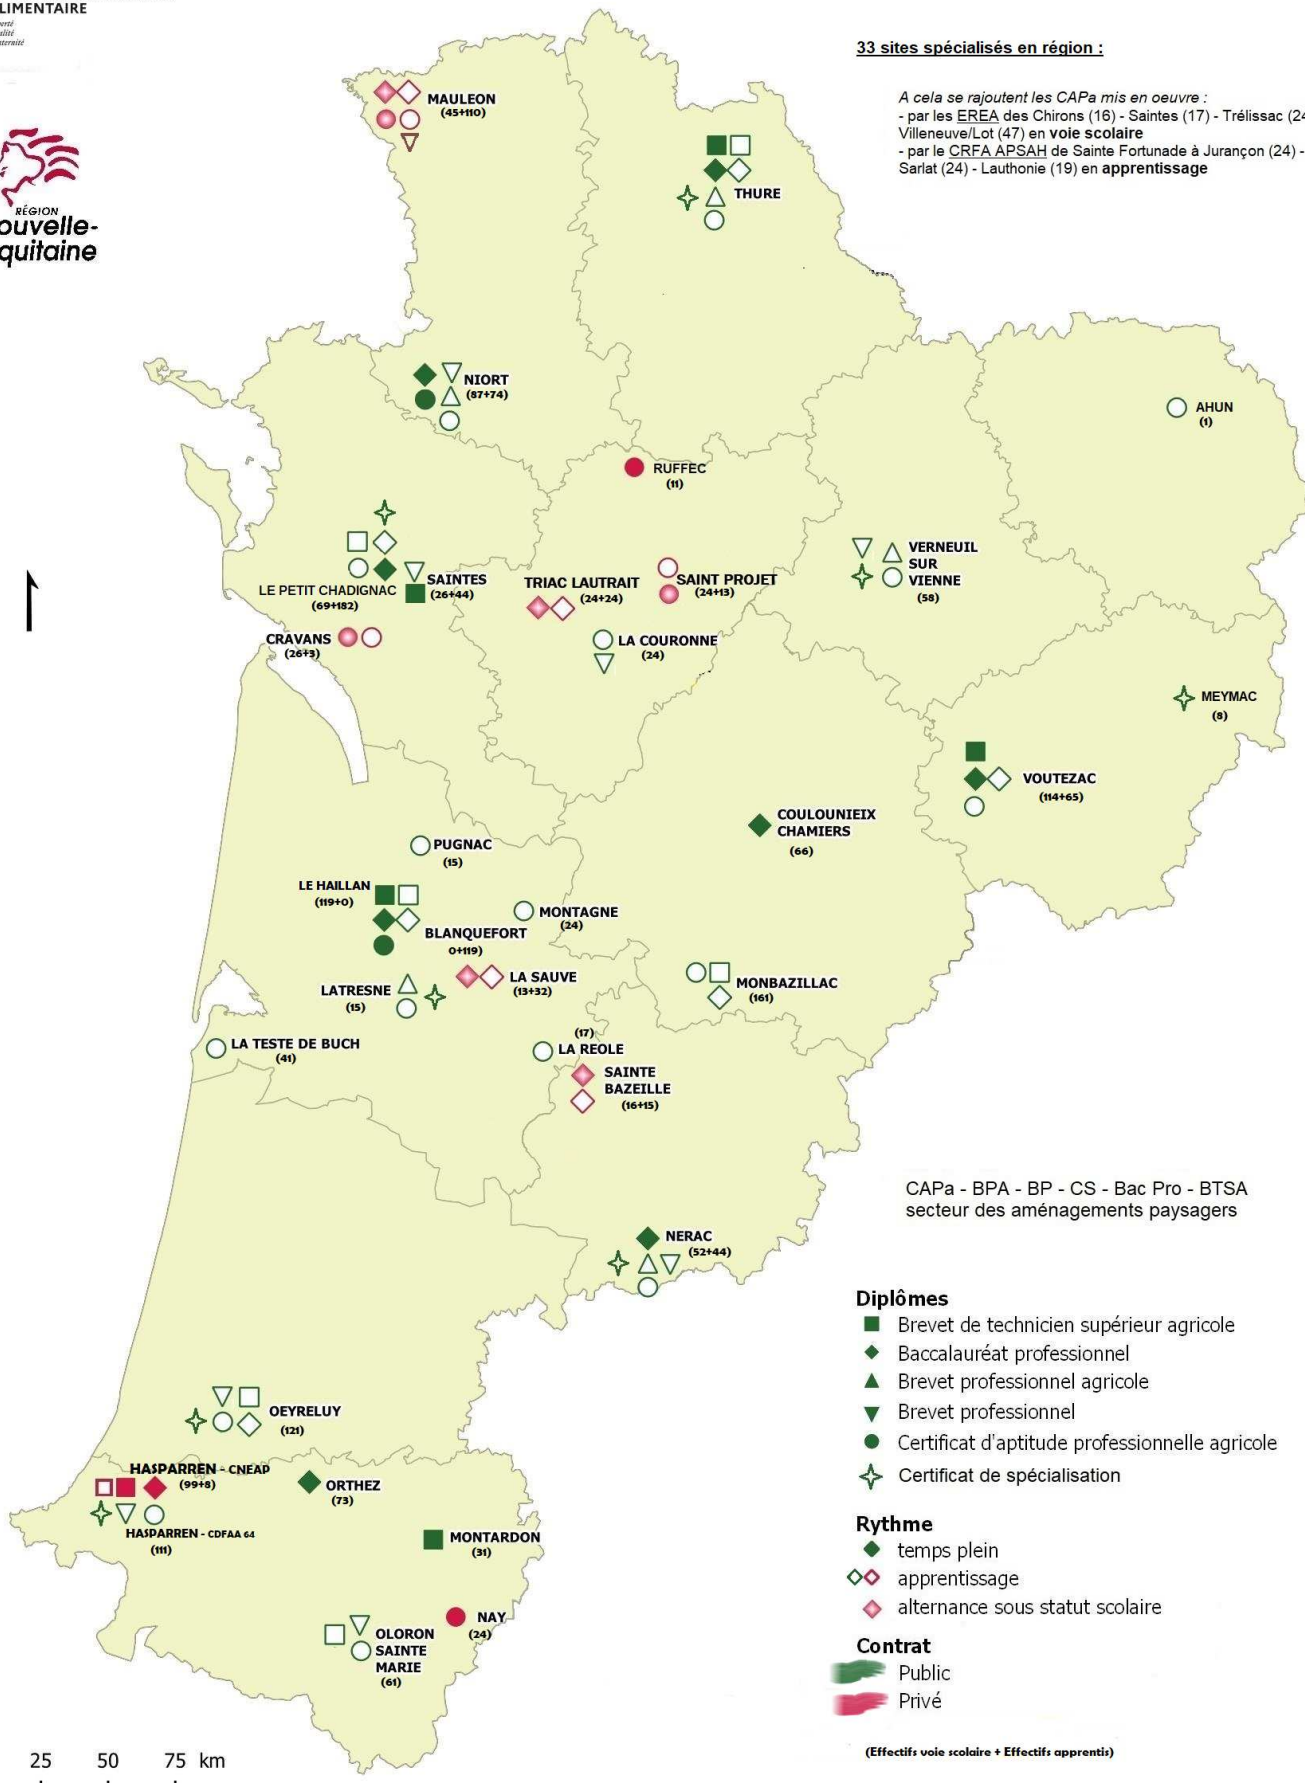

**33 sites spécialisés en région :**

A cela se rajoutent les CAPa mis en œuvre :  
 - par les EREA des Chirons (16) - Saintes (17) - Trélassac (24) - Villeneuve/Lot (47) en voie scolaire  
 - par le CRFA APSAH de Sainte Fortunade à Jurançon (24) - Sarlat (24) - Lauthonie (19) en apprentissage

CAPa - BPA - BP - CS - Bac Pro - BTSa secteur des aménagements paysagers

**Diplômes**

- Brevet de technicien supérieur agricole
- ◆ Baccalauréat professionnel
- ▲ Brevet professionnel agricole
- ▼ Brevet professionnel
- Certificat d'aptitude professionnelle agricole
- ✦ Certificat de spécialisation