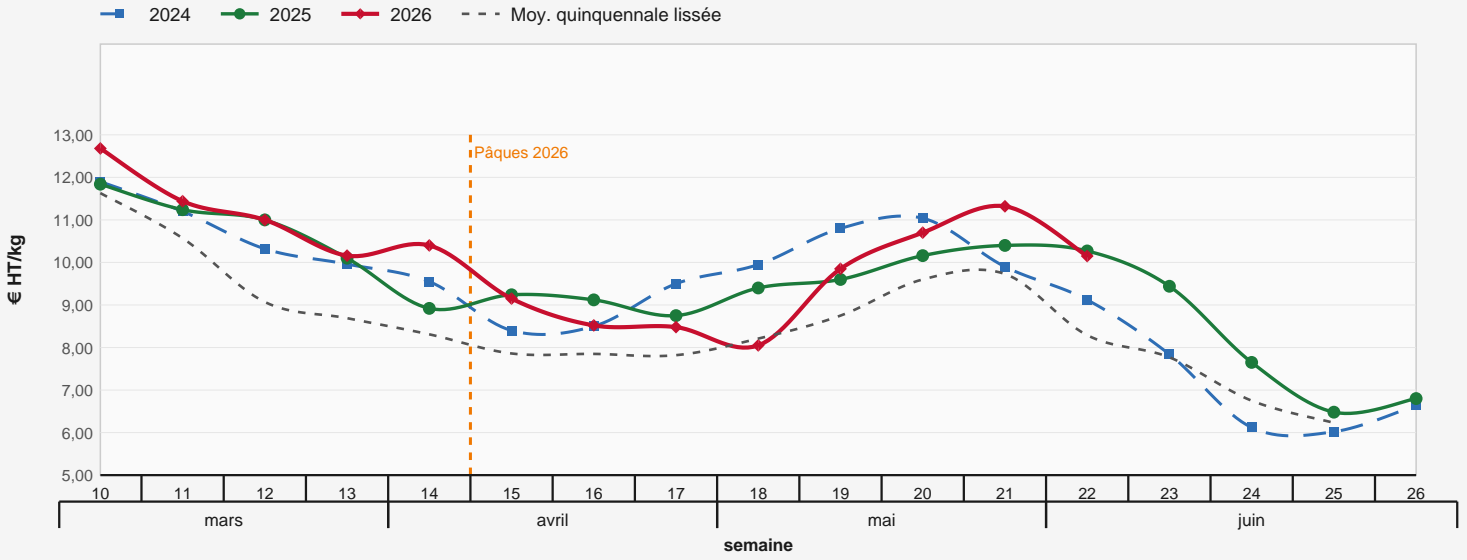

Sem. 22

Mise à jour : 1 juin 2026

Origine : Sud-Ouest

## Fraises Gariguettes · barquette 250 g

3 dernières semaines observées

Semaine	2025	2026
Sem. 20	10,16 €/kg	10,70 €/kg
Sem. 21	10,40 €/kg	11,32 €/kg
<b>Sem. 22</b>	<b>10,27 €/kg</b>	<b>10,15 €/kg</b>