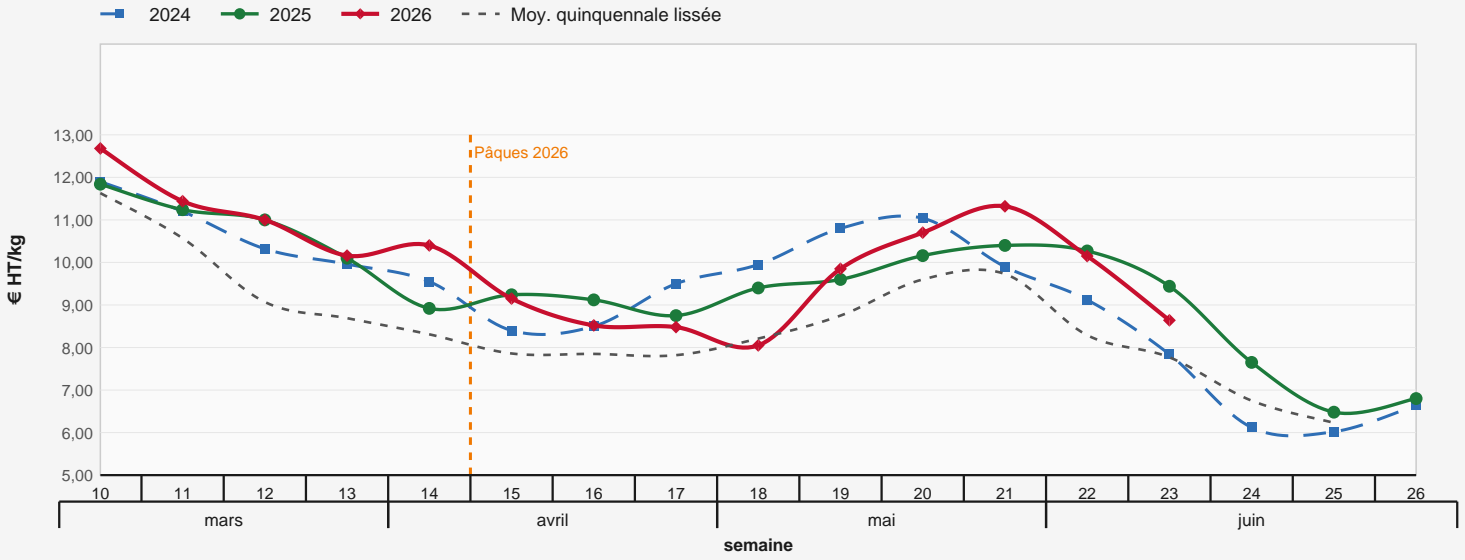

Sem. 23

Mise à jour : 8 juin 2026

Origine : Sud-Ouest

## Fraises Gariguettes · barquette 250 g