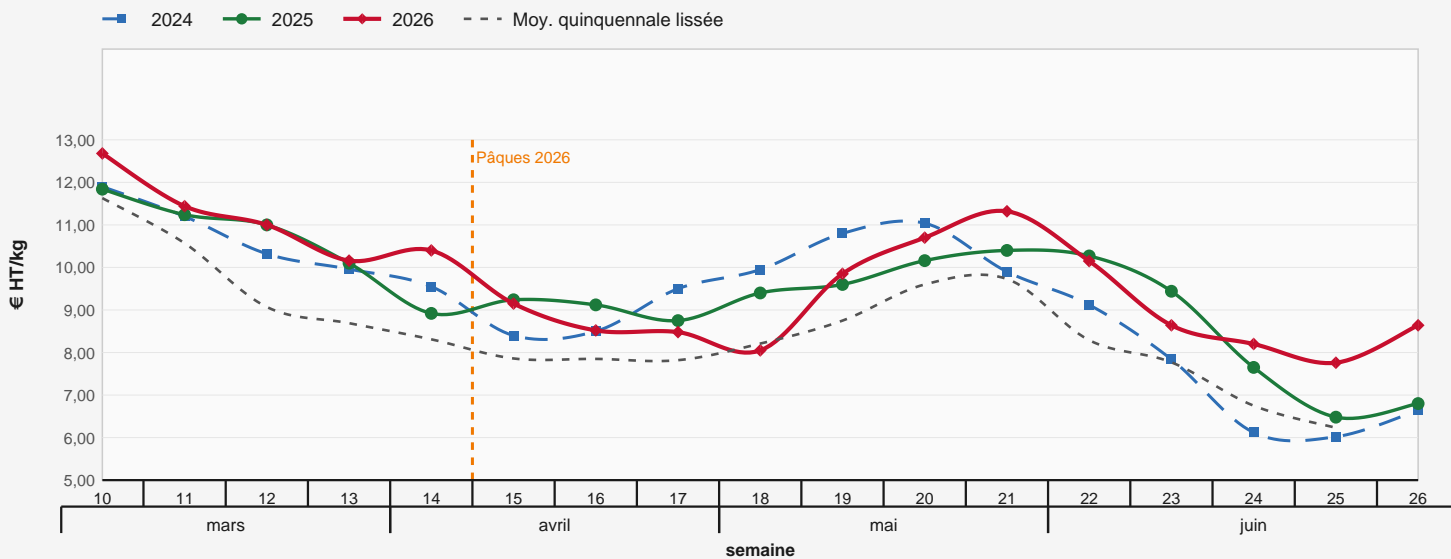

Sem. 26

Mise à jour : 29 juin 2026

Origine : Sud-Ouest

Fraises Gariguettes · barquette 250 g

3 dernières semaines observées

| Semaine | 2025 | 2026 |
|----------------|------------------|------------------|
| Sem. 24 | 7,65 €/kg | 8,20 €/kg |
| Sem. 25 | 6,48 €/kg | 7,76 €/kg |
| Sem. 26 | 6,80 €/kg | 8,64 €/kg |